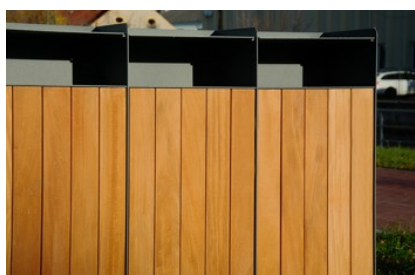

## Afvalbak Mag Sort

Personaliseren mogelijk

**KMA 312**  
L 1080 × B 320 × H 980 mm  
65 l x 3

**KMA 322**  
L 1080 × B 320 × H 980 mm  
65 l x 3

**KMA 332**  
L 1080 × B 320 × H 980 mm  
65 l x 3

**KMA 342**  
L 1080 × B 320 × H 980 mm  
65 l x 3

### Product specificaties Afvalbak Mag Sort

Lengte	1080 mm
Breedte	320 mm
Hoogte	980 mm
Volume	50 of 65 L
Ondersteunde modellen	Mag S Mag H
Profiel houten latten	Optie voorkant: horizontale of verticale latten
Deksel/body	Kan met of zonder deksel
Kleur	RAL 7016 RAL 9005 RAL 9006 RAL 9007
Staal	Gegalvaniseerd staal met poedercoating
Houtsoort	Optie voorkant : eik, acacia, tropisch hout
Materiaal	Container: polypropyleen (verwijderbaar)
Optie(s)	Asbak optie voorkant: geperforeerd staal of inox
Installatiemethode	Vast te bouten op het maaiveld op poten of sokkel